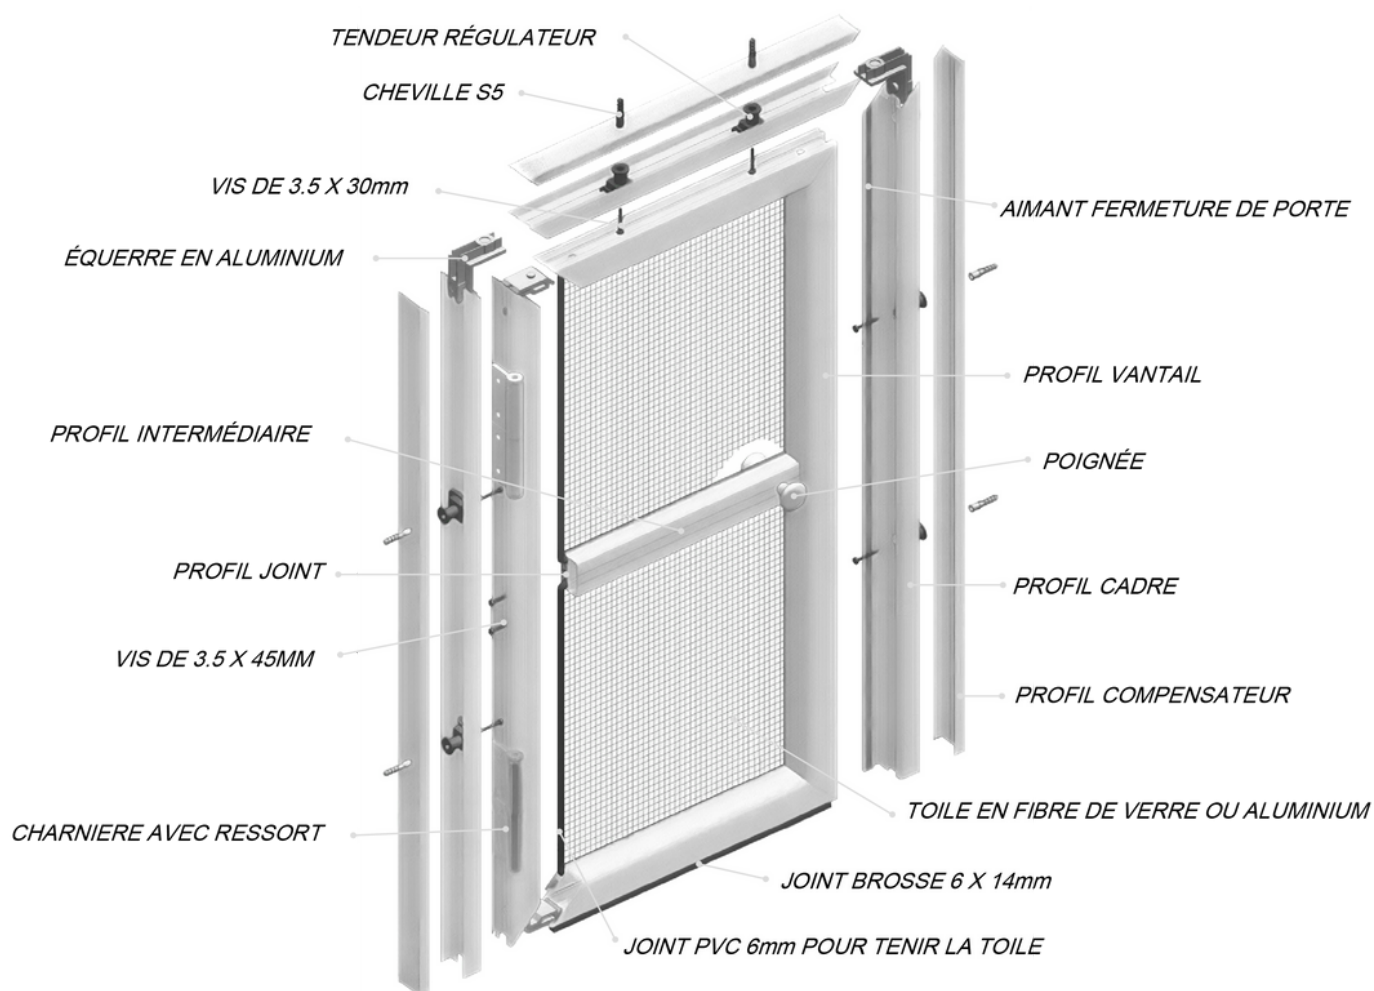

# MOUSTIQUAIRE BATTANTE

## DIMENSIONS & COLORIS

### Limites Dimensionnelles

<b>LARGEUR</b>	Min : 500mm	Max : 1200mm
<b>HAUTEUR</b>	Min : 1400mm	Max : 2500mm

\* Dimensions maximales d'encadrement.