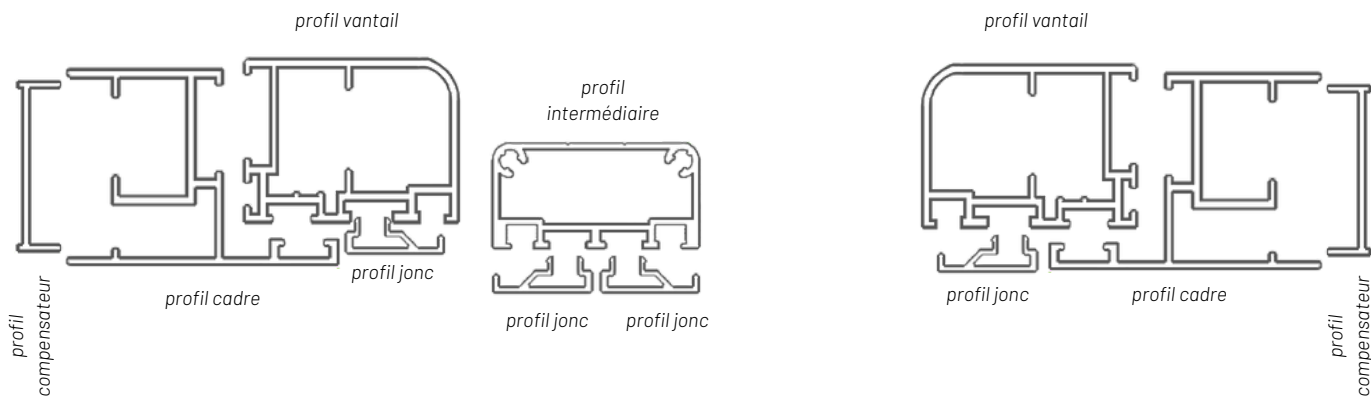

### Limites Dimensionnelles

<b>LARGEUR</b>	Min : 500mm	Max : 1200mm
<b>HAUTEUR</b>	Min : 1400mm	Max : 2500mm

\* Dimensions maximales d'encadrement.

### Laquage possible

Blanc 9010	Gris 7016	Ivoire 1015	Marron 8014
Noir 9005	Chêne doré	Argent	Gris 7035

# MOUSTIQUAIRE BATTANTE

COUPE DE LA PORTE-BATTANTE

COUPE DE LA PORTE-BATTANTE - VUE DECOMPOSÉE

## OPTIONS

- Plaque aluminium en partie basse
- Chatière plastique 45.6 x 38.6cm (avec ou sans plaque en partie basse)
- Toile Noire (par défaut : toile grise)
- Toile pou animaux (sur demande)