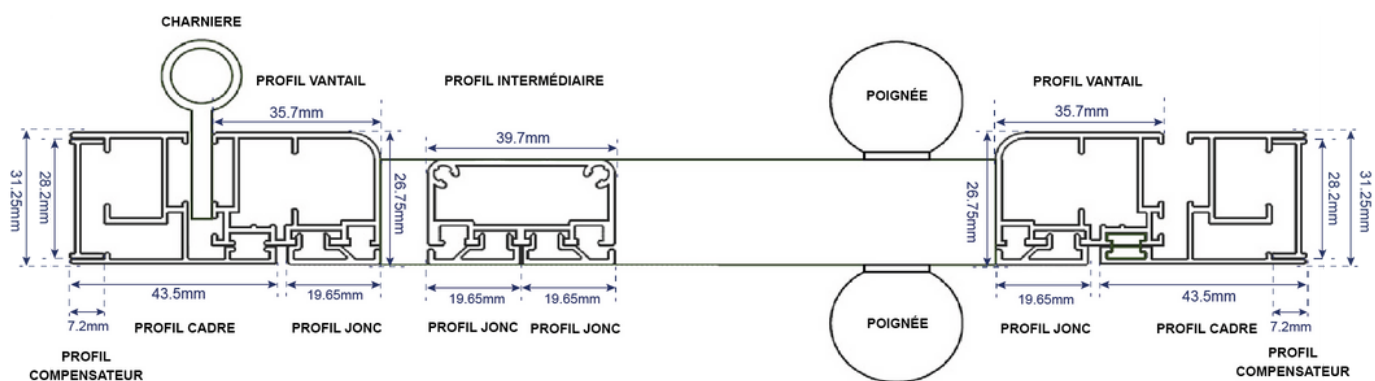

MOUSTIQUAIRE BATTANTE

COUPE DE LA PORTE-BATTANTE